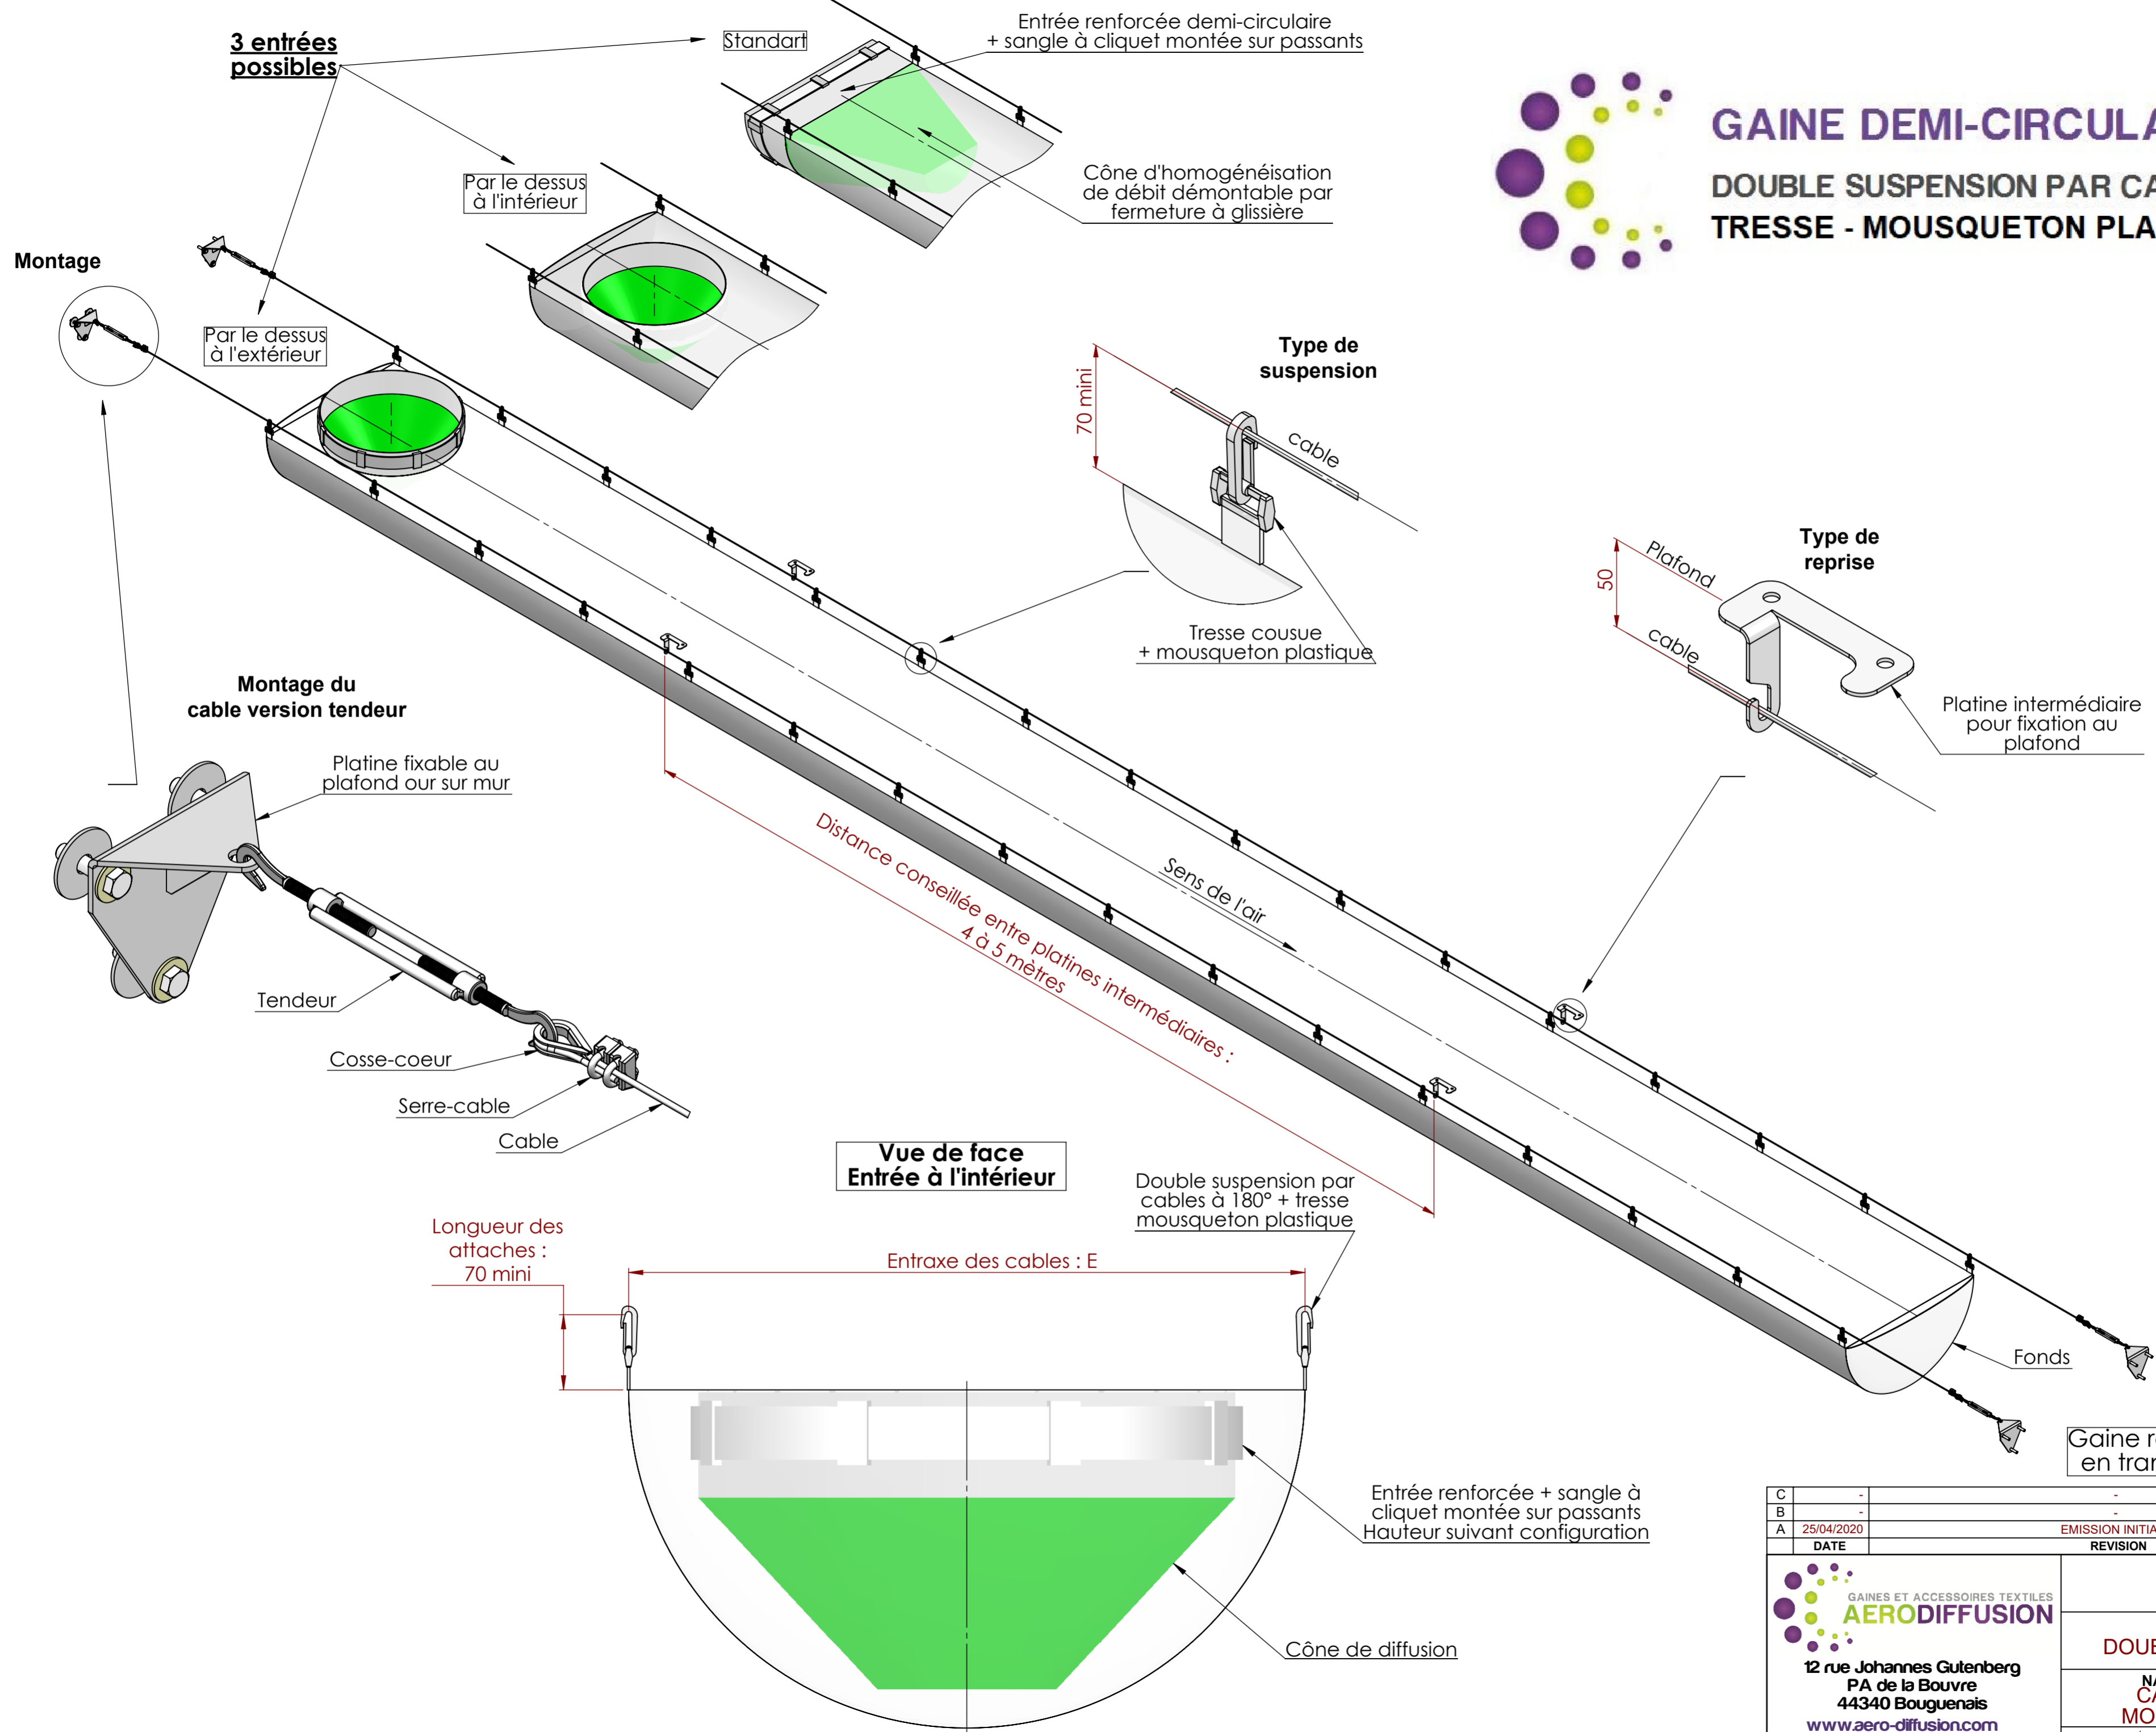

# GAINE DEMI-CIRCULAIRE

## DOUBLE SUSPENSION PAR CABLES A 180°

### TRESSE - MOUSQUETON PLASTIQUE

C	-	-	-
B	-	-	-
A	25/04/2020	EMISSION INITIALE	PH
	DATE	REVISION	AUTEUR
		<b>FORME DE LA GAINE :</b> <b>DEMI-CIRCULAIRE</b>	
12 rue Johannes Gutenberg PA de la Bouvre 44340 Bouguenais <a href="http://www.aero-diffusion.com">www.aero-diffusion.com</a> Tél : 02 28 00 11 21 / Fax : 02 40 31 68 41		<b>TYPE DE SUSPENSION :</b> <b>DOUBLE SUSPENSION A 180°</b>	
		<b>NATURE DE LA SUSPENSION :</b> <b>CABLE ACIER + TRESSE MOUSQUETON PLASTIQUE</b>	
		A2	PAGE 1 SUR 1